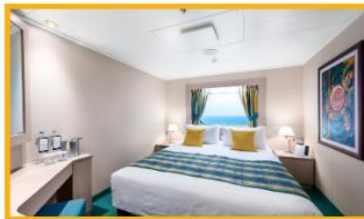

INSIDE \$1,139.-

OCEANVIEW \$1,399.-

BALCONY \$1,929.-

เงื่อนไข:

- ราคาต่อท่าน (USD) สำหรับห้องพัสดุ (พัก 2 ท่าน/ห้อง)
- ราคาข้างต้นไม่รวม **ภาษีท่าเรือ \$200/ท่าน** และ **Hotel Service Charge \$84/ท่าน (ตามประกาศของเรือ)**