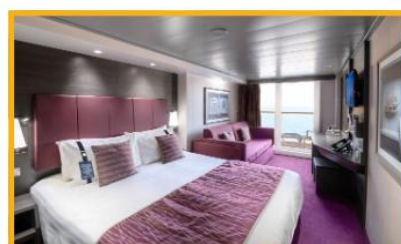

INSIDE

เริ่มต้น
\$699.-*

BALCONY

เริ่มต้น
\$999.-*

เงื่อนไข:

- ราคาต่อท่าน (USD) สำหรับห้องพัสดุ (พัก 2 ท่าน/ห้อง)
- ราคาข้างต้นไม่รวม **ภาษีท่าเรือ \$200/ท่าน** และ **Hotel Service Charge \$84/ท่าน (ตามประกาศของเรือ)**