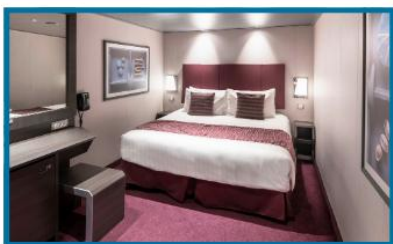

INSIDE

เริ่มต้น \$699.-*

BALCONY

เริ่มต้น \$999.-*
เงื่อนไข:

- ราคาต่อท่าน (USD) สำหรับห้องพักรู้ (พัก 2 ท่าน/ห้อง)
- ราคาข้างต้นไม่รวม **ภาษีท่าเรือ \$200/ท่าน** และ **Hotel Service Charge \$84/ท่าน (ตามประกาศของเรือ)**