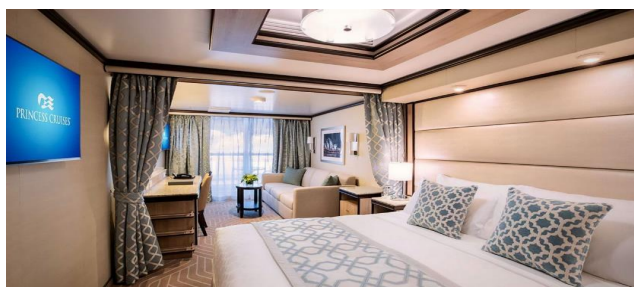

บริษัท ทัวร์อินเลิฟออลเวย์ จำกัด
TOURINLOVEALLWAY CO.,LTD.

Email : tourinlove9@gmail.com

LINE : @tourinlove

Facebook : www.facebook.com/ilovetourinlove

☎ 02-174-2346

☎ 02-174-2347

Hotline.

088-449-2534

082-837-9596

082-113-9597

081-147-9598

ผ่านมาตรฐานจาก

Sky Princess

14-Day Search for the Northern Lights

Roundtrip from Southampton (for London), England

อัตราค่าบริการ | CRUISE ONLY | สำหรับพัก 2 ท่าน เดินทาง 10-24 ตุลาคม 2569	ราคาเริ่มต้น ท่านละ	ลดเหลือเพียง ท่านละ
ห้องพักด้านใน Inside	~~78,900.-~~	73,900.-
ห้องพักมีระเบียง Balcony	~~118,900.-~~	115,900.-
ห้องพักมีระเบียง Mini Suite	~~148,900.-~~	143,900.-
สำหรับพัก 3rd & 4th ในห้องเดียวกัน	TBA / PLEASE CHECK	

SUPER DEAL for a Limited Time FREE $200

ONBOARD CREDIT PER PERSON

- จองภายในวันที่ 30 มิถุนายน 2569
- ส่วน! ห้องพักมีจำนวนจำกัด
- ทุกประเภทห้องพัก

Mini Suite

บริการรวม

- ห้องพักบนเรือตามประเภทที่ท่านเลือก (ห้องพักคู่ 14 คืน)
- ภาษีท่าเรือ
- อาหารทุกมื้อบนเรือ (ยกเว้นห้องอาหารพิเศษ)
- กิจกรรมและการแสดงต่างๆ บนเรือ

บริการไม่รวม

- ค่าตัวเครื่องบินในเส้นทาง BKK-LONDON-BKK หรือ อื่นๆ
- ค่าทิป Crew appreciation สำหรับห้อง Inside / Balcony ท่านละ ท่านละ @USD 18.- ต่อวัน สำหรับห้อง Mini Suite ท่านละ @ $19.-USD ต่อวัน (จ่ายตรงบนเรือ)
- ค่าธรรมเนียมวีซ่า และค่าบริการ
- ค่าทัวร์บนฝั่งในแต่ละเมืองที่เรือจอดเทียบท่า
- ค่าใช้จ่ายส่วนตัวที่ไม่ระบุไว้ในรายการเช่น ค่าโทรศัพท์ ค่าซักรีดค่าอินเทอร์เน็ต, ค่าเครื่องดื่ม ฯลฯ
- ค่าประกันการเดินทาง
- ภาษีมูลค่าเพิ่ม 7% ภาษีหัก ณ ที่จ่าย 3%

เงื่อนไขการชำระเงิน (เมื่อทำการจอง)

- ชำระมัดจำท่านละ 20,000.- บาท ภายใน 1-3 วัน หลังจากห้องพักได้รับการยืนยันจากทางเรือ
- ชำระส่วนที่เหลือทั้งหมด 26 มิถุนายน 2569
- ชำระด้วยบัตรเครดิต VISA / MASTER CARD คิดค่าธรรมเนียม 3%

เงื่อนไขการยกเลิก

- แจ้งยกเลิกก่อนวันเดินทางเป็นเวลามากกว่า 75 วัน
- แจ้งยกเลิกภายในเวลา 74-61 วันก่อนวันเดินทาง
- แจ้งยกเลิกภายในเวลา 60-29 วันก่อนวันเดินทาง
- แจ้งยกเลิกภายในเวลา 28-15 วันก่อนวันเดินทาง
- แจ้งยกเลิกก่อนวันเดินทาง 14 วัน

ไม่มีการเก็บเงินใดๆ

เก็บเงิน 10 % ของราคาเต็ม

เก็บเงิน 50 % ของราคาเต็ม

เก็บเงิน 75 % ของราคาเต็ม

เก็บเงินเต็มตามราคา