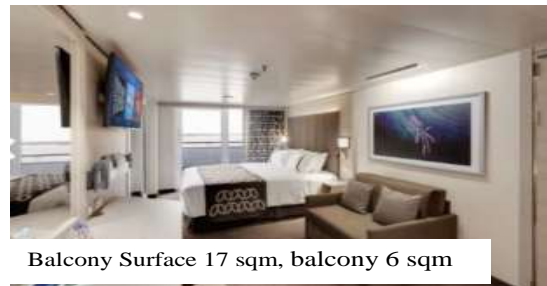

บริการรวม

- ห้องพักผ่อนเรือ 7 คืน (2 ท่าน/ห้อง)
- อาหารทุกมื้อที่ระบุในรายการ (ยกเว้นห้องอาหารพิเศษ)
- กิจกรรมและการแสดงต่างๆ บนเรือ
- ค่าทิปบนเรือ
- ภาษีท่าเรือ

**WE
CRUISE**

หมายเหตุ ราคาดังกล่าวอาจมีการเปลี่ยนแปลงได้โดยไม่ต้องแจ้งให้ทราบล่วงหน้า/รูปภาพเพื่อประกอบการโฆษณาเท่านั้น

อัตราค่าบริการ

ประเภทห้องพักบนเรือ // ราคาห้องพักบนเรือ ต่อท่าน (บาท)	Inside ห้องด้านใน	Balcony ห้องมีระเบียง
เดินทาง 11 – 18 มี.ค. 2569	29,900	42,000

Inside Surface 17 sqm

Balcony Surface 17 sqm, balcony 6 sqm