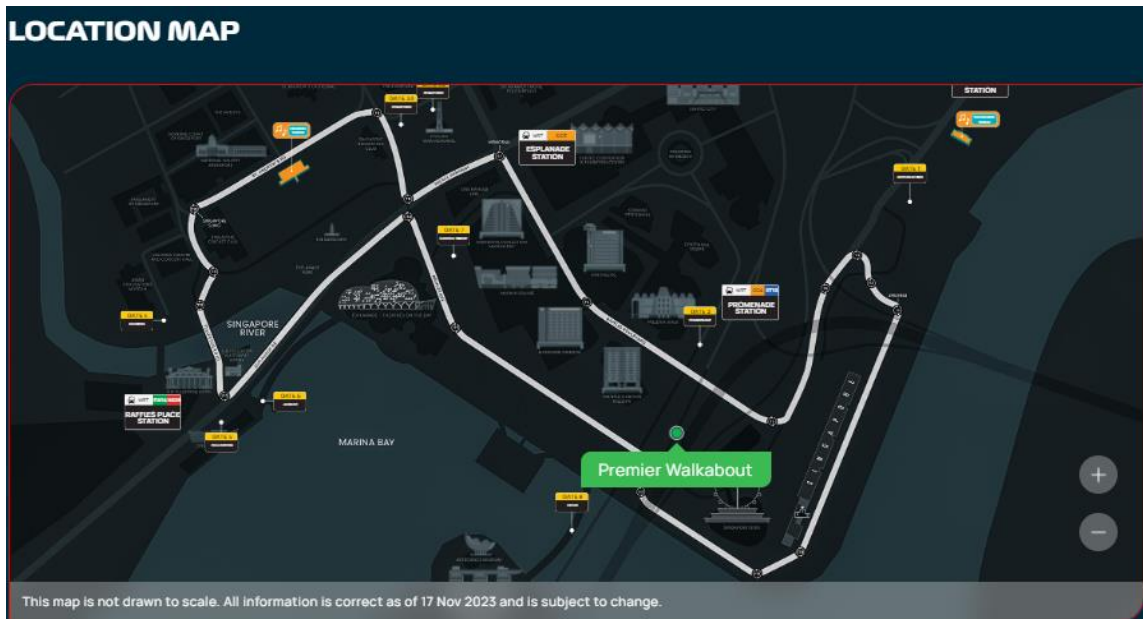

รวมตั๋ว F1
เข้างาน 1 วัน
Premier Walkabout
รอบ Practice
ตั๋วแบบเดินได้ทุกโซน

FORMULA 1 SINGAPORE AIRLINES SINGAPORE GRAND PRIX 2024

เดินทางโดยสายการบิน FLYSCOOT (TR)

- รวมบัตรเข้าชม Singapore Grand Prix (F1) บัตร Premier Walkabout
- (ตั๋วแบบเดิน Zone 1-4 เข้าชมงานได้เฉพาะวันที่ 20 กันยายน 67 เท่านั้น PRACTICE)
- ชมคอนเสิร์ต ศิลปินระดับโลก < รอบประกาศจาก Website >

วันที่เดินทาง 20-22 กันยายน 2567	ตั๋วเครื่องบิน	ตั๋วF1	โรงแรม + อาหารเช้า
Package 11,999	✓	✓	✗

แผนผังในงานบัตร Zone 4 Walkabout (ตัวแบบเดิน Zone1-4)

<https://singaporegp.sg/en/event-info/circuit-park-map/>