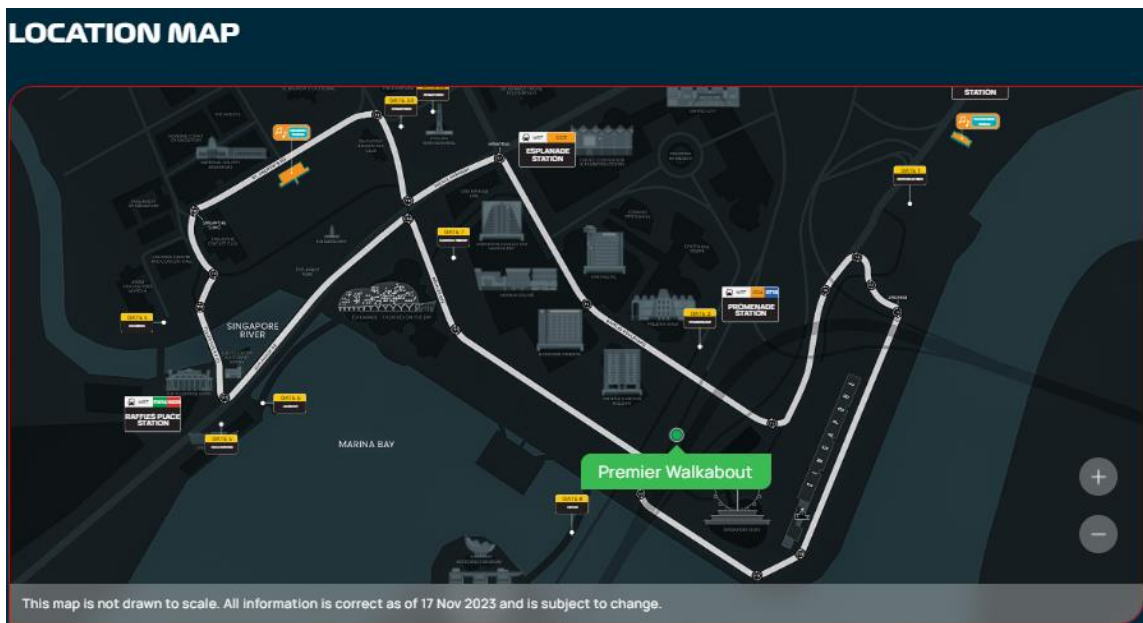

สามารถดูรอบแสดงคอนเสิร์ตของศิลปินต่างๆและโซนที่จัดแสดง ได้ที่ลิงค์ด้านล่าง

[Singapore F1 - Formula 1 Night Race - Singapore Grand Prix \(singaporegp.sg\)](https://singaporegp.sg)

SP12787 PACKAGE TRIP F1 VELOCITY THRILL SINGAPORE F1 TR 2023
22 SEP

งานเริ่มประมาณ 16:00-00:00

แผนผังในงานบัตร Zone 4 Walkabout (ตัวแบบเดิน Zone1-4)

<https://singaporegp.sg/en/event-info/circuit-park-map/>

3PII2T87 PACKAGE TRIPPI VELOCITY THRILL SINGAPORE FI TR 20-
22 SEP